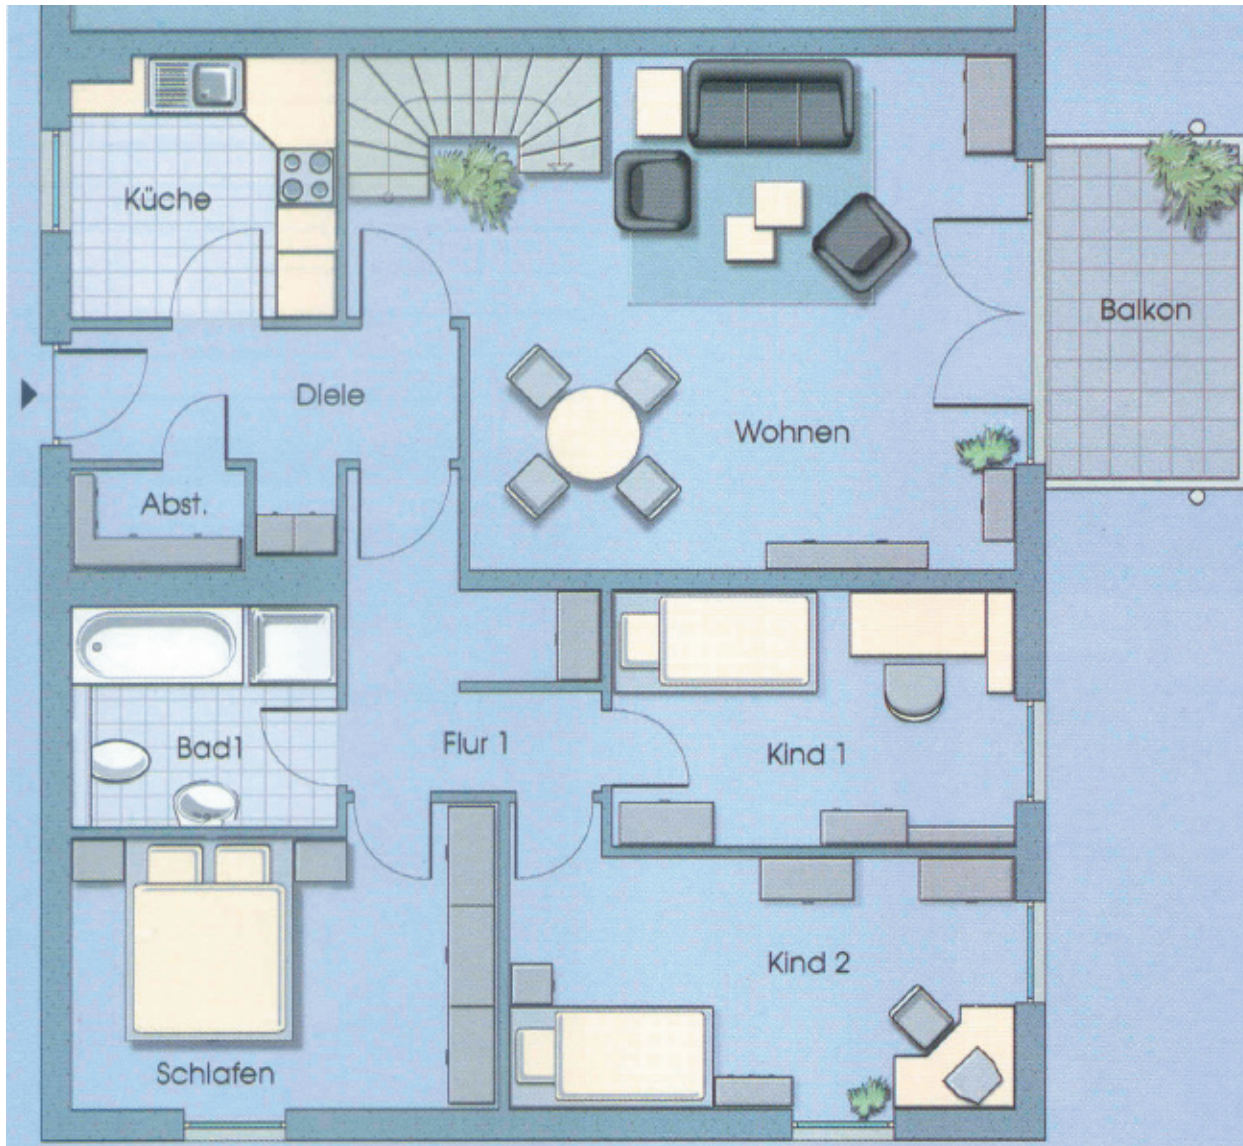

## 5-Zimmer-Wohnung Ebene 1

Wohnen	29,52 m <sup>2</sup>
Küche	6,68 m <sup>2</sup>
Schlafen	12,03 m <sup>2</sup>
Kind 1	10,08 m <sup>2</sup>
Kind 2	13,19 m <sup>2</sup>
Bad	5,56 m <sup>2</sup>
Diele/Flur	5,77/6,08 m <sup>2</sup>
Abstellraum	1,71 m <sup>2</sup>
Balkon	3,50 m <sup>2</sup>

Die Balkonfläche beträgt 7,00 m<sup>2</sup>.  
Die Hälfte (3,50 m<sup>2</sup>) wird der Gesamtfläche  
zugeordnet.

Ansicht 5-Zimmer-Wohnung  
Ebene 2