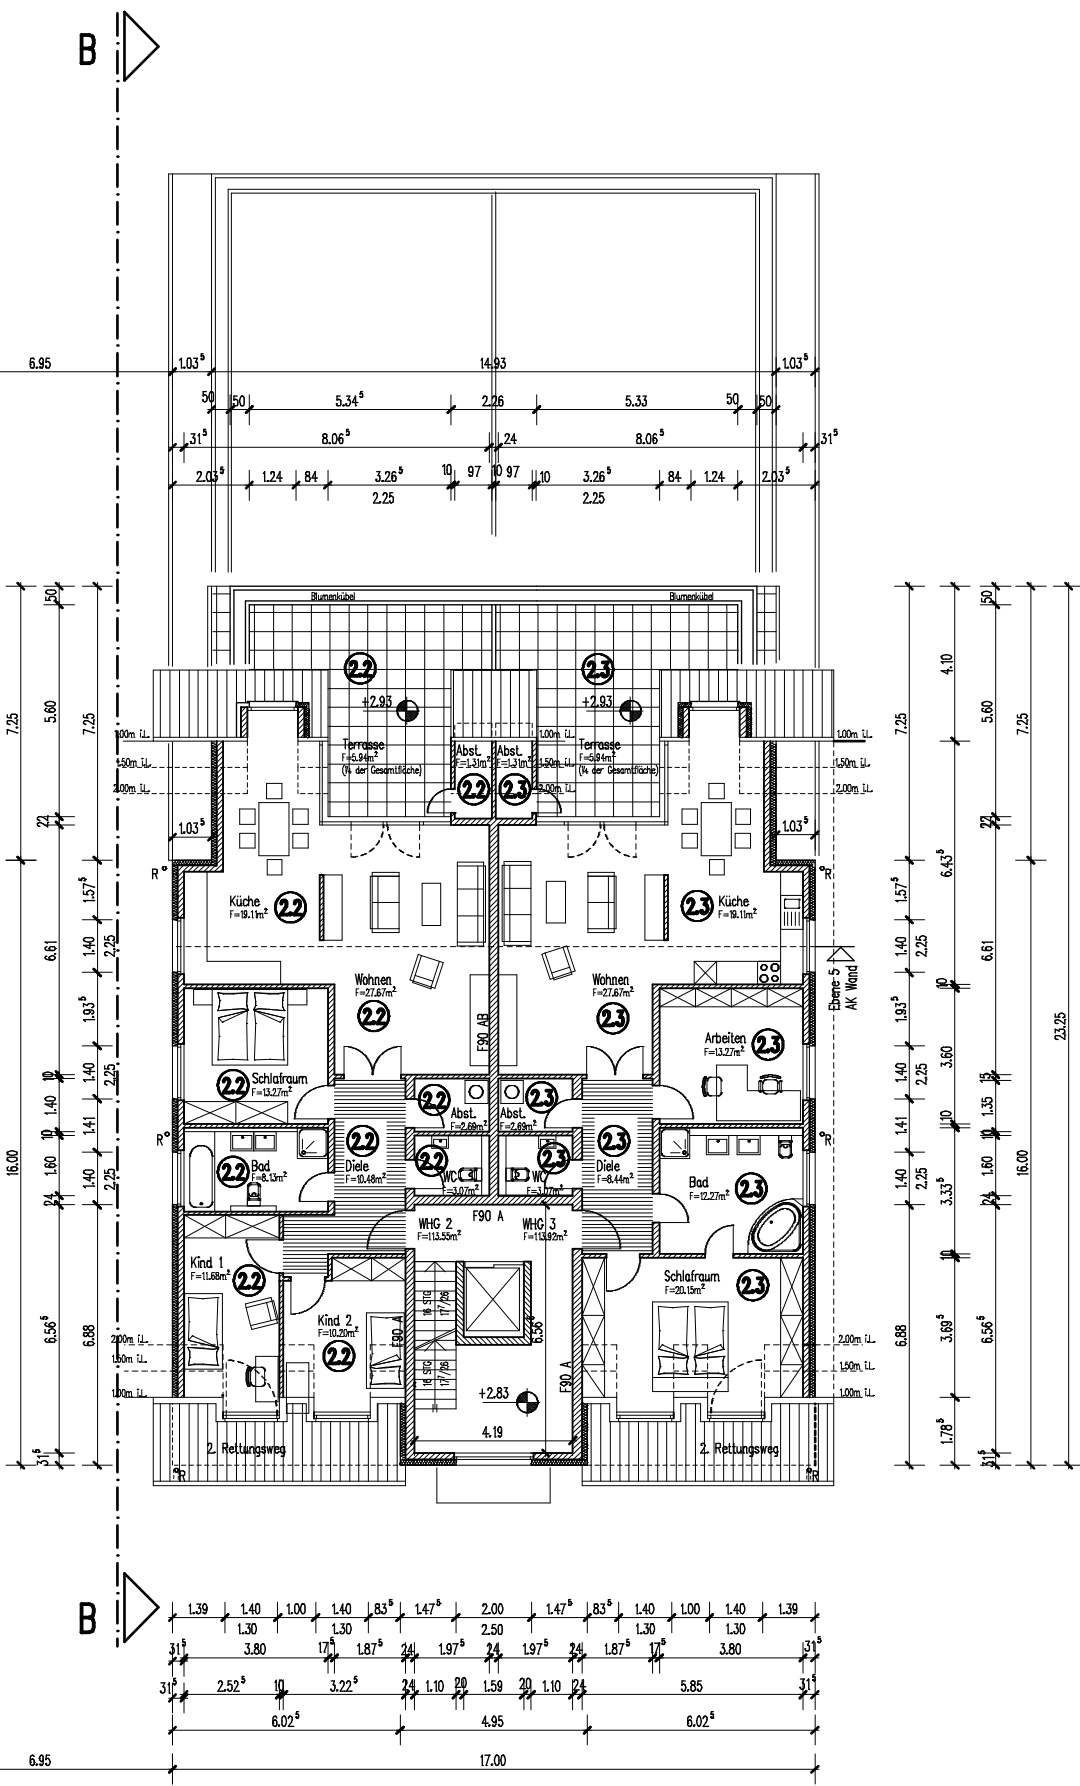

Haus 1  
Birkenhöhe Nr. 41

Haus 2  
Birkenhöhe Nr. 43

**ANTRAG AUF ABGESCHLOSSENHEIT**

NR. ANFRAGE	DATEI/BEZUG

**BIRKENHÖHE / AM ROHM**  
 42118 HUPPERTAL  
 NEUBAU ZWEIER TERRASSENHAUSER

**LÖTTGEN GMBH**  
 MARTIN KOCKH PROJEKT GMBH  
 IN DER GRUNDSTÜCKSGESellschaft AM ROHM  
 IM HANDEL 38  
 06280 GEVELSBERG